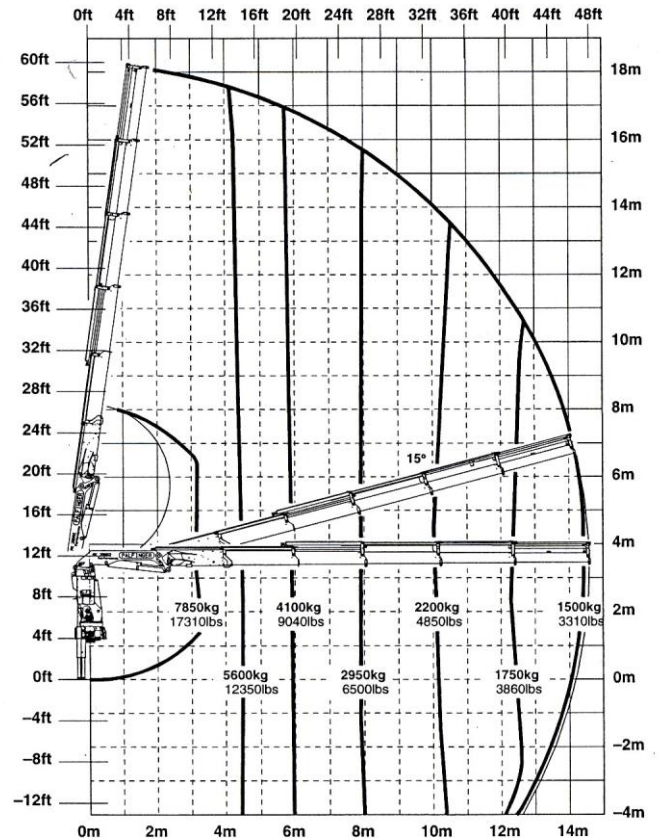

# Mercedes-Benz 2435

**PALFINGER** PK 29002

PK 29002 Performance C			
Max. lifting capacities		8050 kg/17750 lbs	
Outreach	Capacity		
hydraulic			
4,6 m	15' 1"	5710 kg	12590 lbs
6,0 m	19' 8"	4230 kg	9330 lbs
7,9 m	25' 11"	3110 kg	6860 lbs
10,1 m	33' 2"	2370 kg	5220 lbs
12,2 m	40' 0"	1930 kg	4250 lbs
manual			
14,4 m	47' 3"	1560 kg	3440 lbs

Auton kantavuus lavalla 13 t

4 aks. täysperävaunu pituus 11,5 m, kantavuus 28 t

Auto vetopöydällä

Pokattu puoliperävaunu pit. 12,5 – 17,5 m, kantavuus 27 t jakamaton kappale 37 t