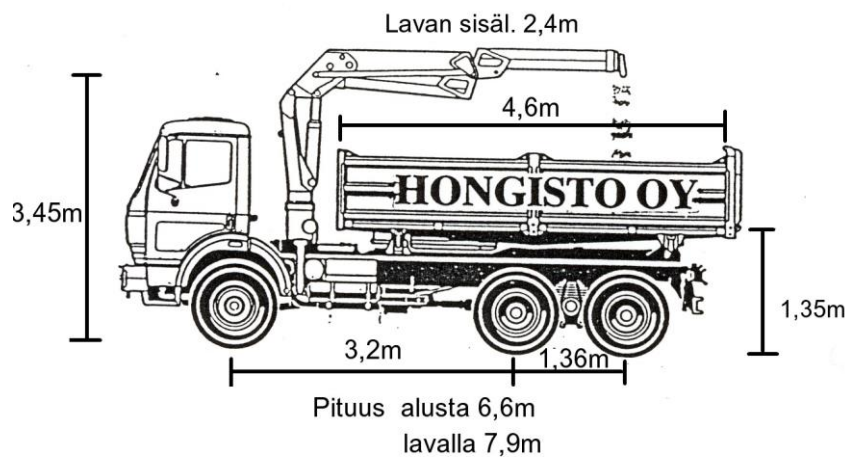

# Mercedes-Benz 2435

**PALFINGER** PK 29002

PK 29002 Performance C			
Max. lifting capacities		8050 kg/17750 lbs	
Outreach	Capacity		
hydraulic			
4,6 m	15' 1"	5710 kg	12590 lbs
6,0 m	19' 8"	4230 kg	9330 lbs
7,9 m	25' 11"	3110 kg	6860 lbs
10,1 m	33' 2"	2370 kg	5220 lbs
12,2 m	40' 0"	1930 kg	4250 lbs
manual			
14,4 m	47' 3"	1560 kg	3440 lbs

Auton kantavuus lavalla 13 t

4 aks. täysperävaunu pituus 11,5 m, kantavuus 28 t

Auto vetopöydällä

Pokattu puoliperävaunu pit. 12,5 – 17,5 m, kantavuus 27 t jakamaton kappale 37 t